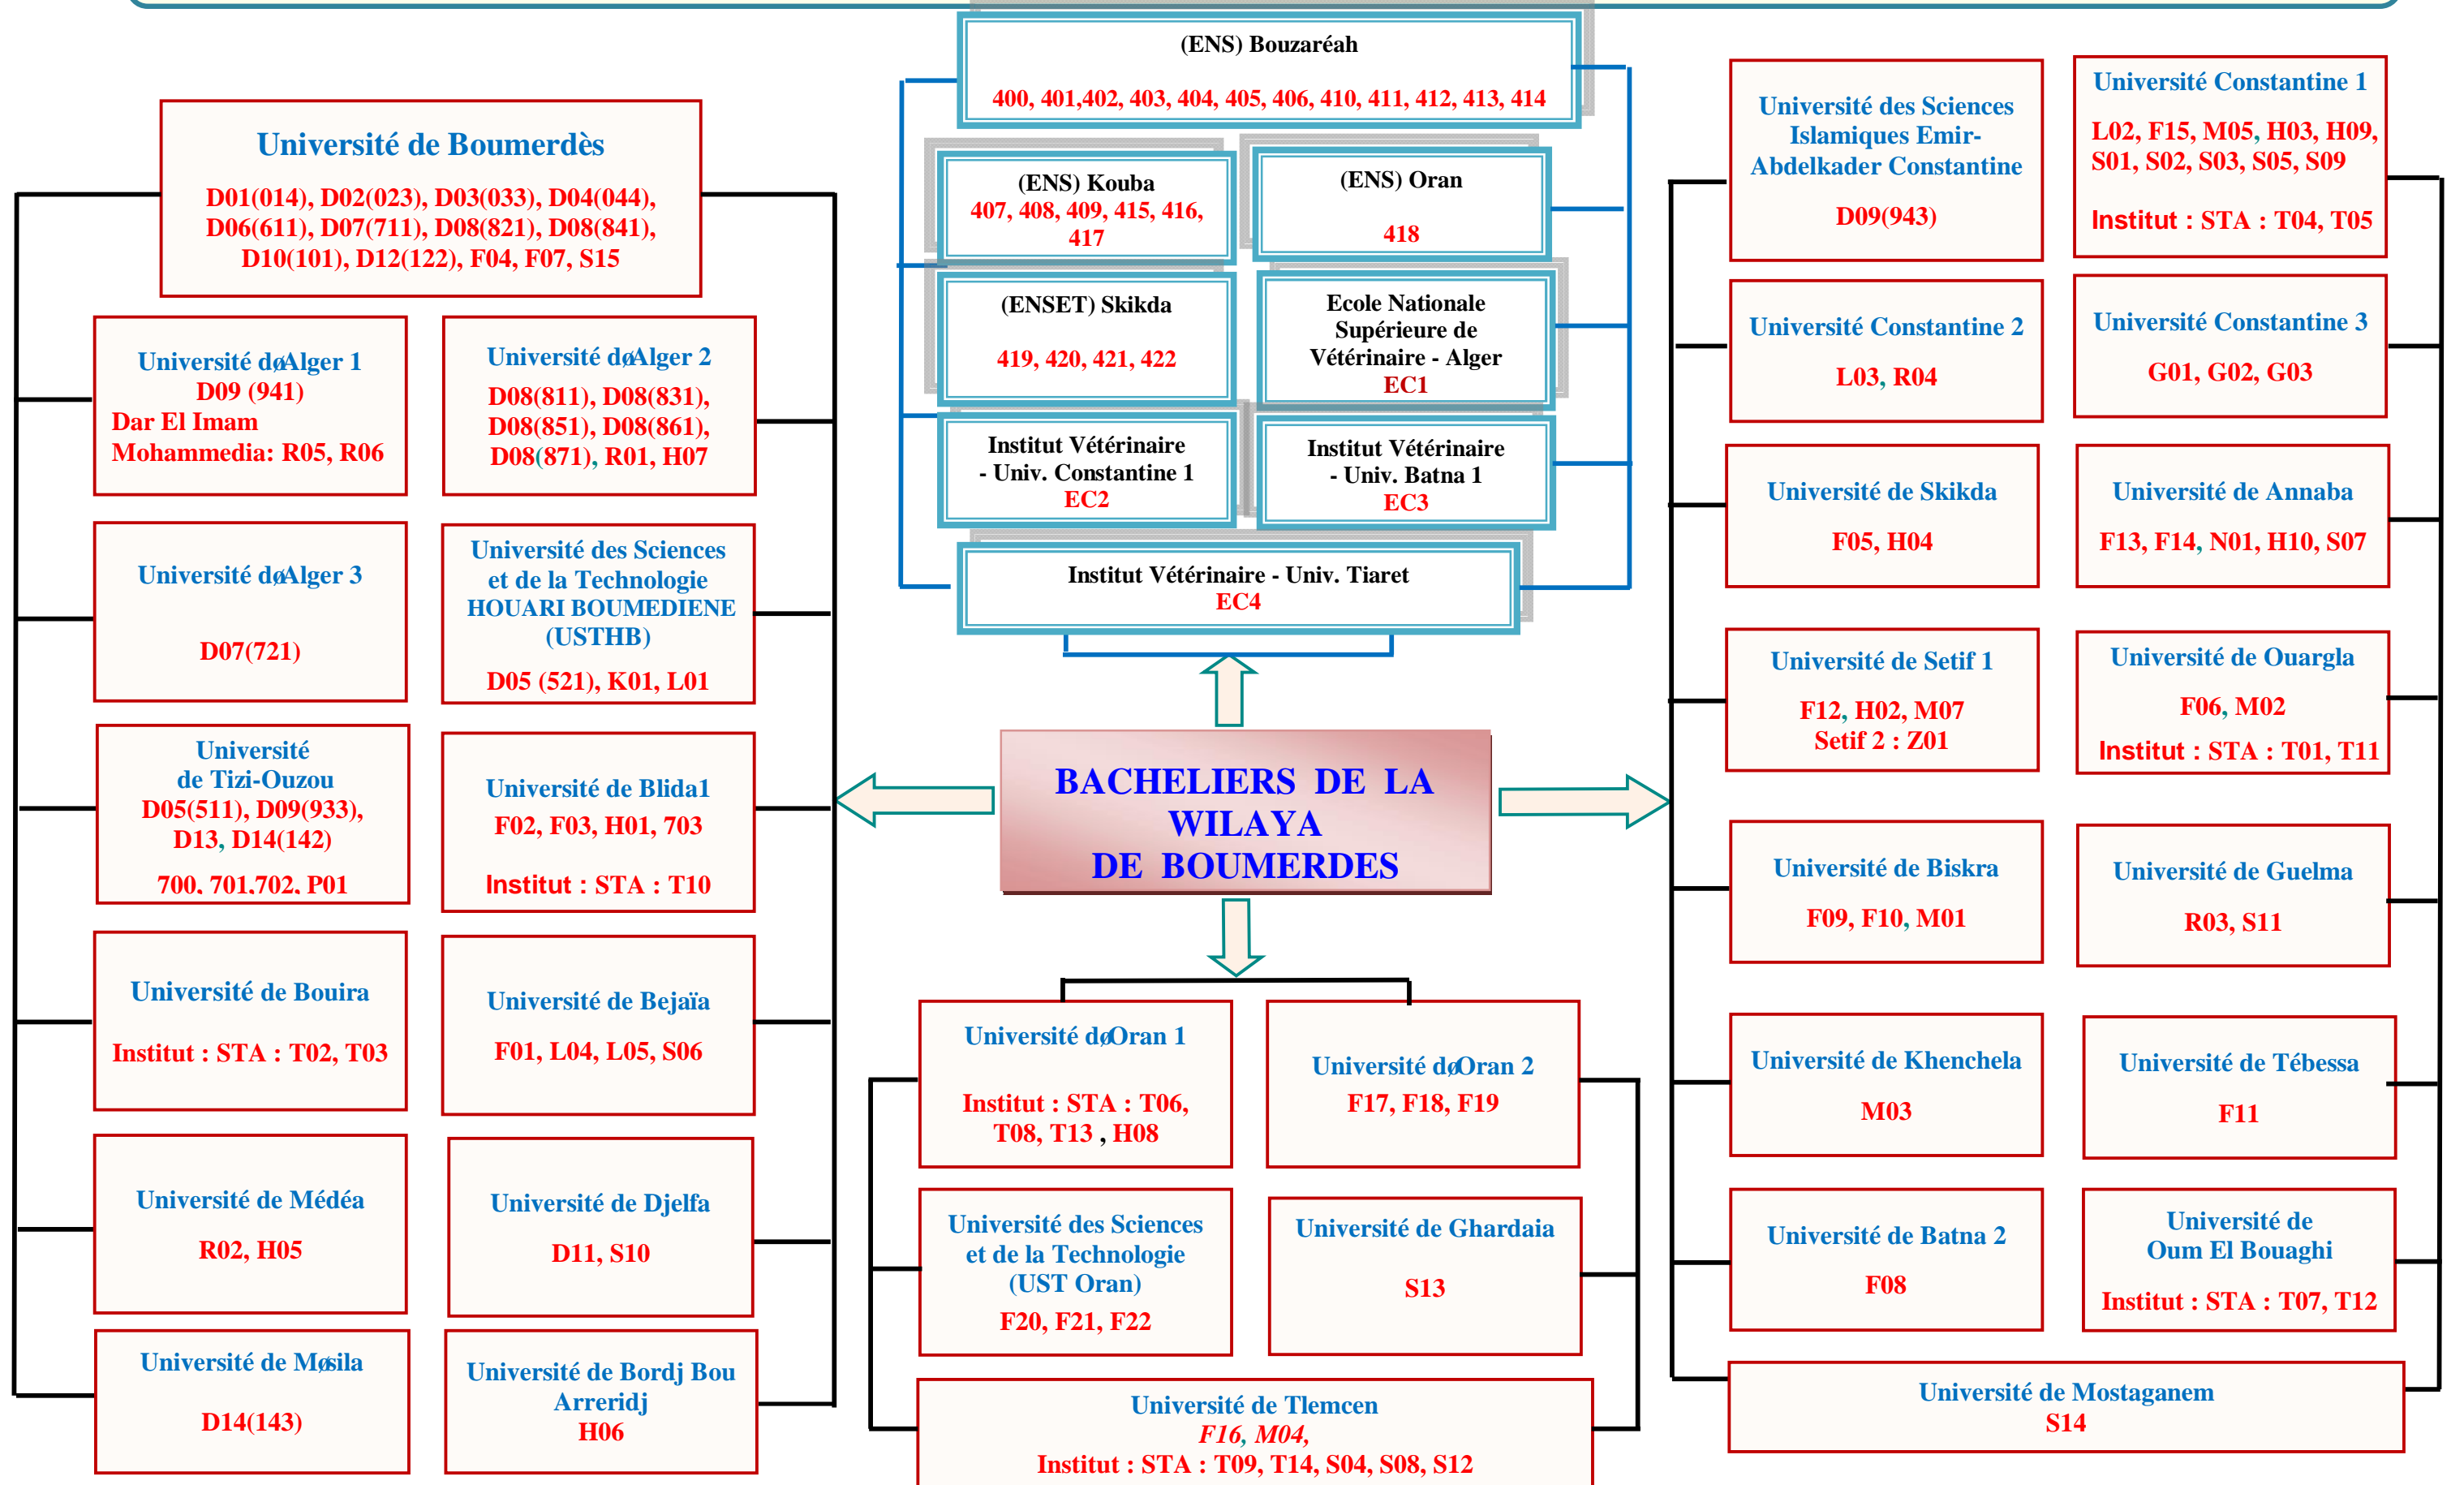

ETABLISSEMENT, FILIERES CLASSIQUES, DOMAINES ET FILIÈRES LMD DONT LE BACHELIER DE LA WILAYA DE BOUMERDÈS PEUT POSTULER POUR UNE INSCRIPTION AU TITRE DE L'ANNÉE UNIVERSITAIRE 2017-2018

VOIR LES CONDITIONS D'INSCRIPTION DANS LA CIRCULAIRE N° 01 DU 06 JUIN 2017